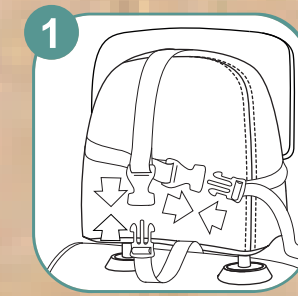

SIZE:265mm x 80mm x 210mm+30 mm

#MOVEWITHTRUST

ezimoov®

RÉTROVISEUR ARRIÈRE POUR VOITURE AVEC LED

Car rear view mirror with LED
Espejo retrovisor con LED
Auto achteruitkijkspiegel met LED

EXTRA-LARGE 26 cm
Extra wide mirror 26 cm
Espejo extra ancho 26 cm
Extra-groß 26 cm

TÉLÉCOMMANDE
Remote control
Control remoto
Fernbedienung