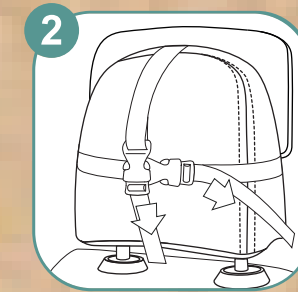

SIZE:265mm x 80mm x 210mm+30 mm

#MOVEWITHTRUST

ezimoov®

RÉTROVISEUR ARRIÈRE POUR VOITURE AVEC LED

Car rear view mirror with LED
Espejo retrovisor con LED
Auto achteruitkijkspiegel met LED

EXTRA-LARGE 26 cm
Extra wide mirror 26 cm
Espejo extra ancho 26 cm
Extra-groß 26 cm

TÉLÉCOMMANDE
Remote control
Control remoto
Fernbedienung