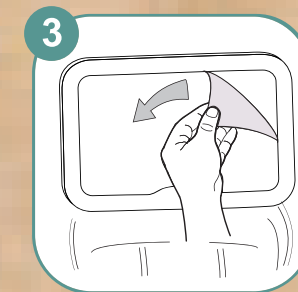

SIZE:265mm x 80mm x 210mm+30 mm

#MOVEWITHTRUST

ezimoov®

RÉTROVISEUR ARRIÈRE POUR VOITURE AVEC LED

Car rear view mirror with LED
Espejo retrovisor con LED
Auto achteruitkijkspiegel met LED

EXTRA-LARGE 26 cm
Extra wide mirror 26 cm
Espejo extra ancho 26 cm
Extra-groß 26 cm

TÉLÉCOMMANDE
Remote control
Control remoto
Fernbedienung