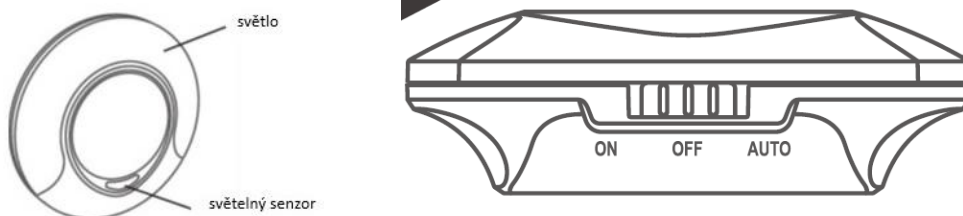

### POUŽITÍ

- Připojte výrobek do síťové zásuvky.
- Přepněte tlačítko směrem k jedné ze tří možných poloh:
  - ON: LED dioda bude svítit trvale
  - OFF: LED dioda zhasne
  - AUTO: LED dioda se automaticky zapne, pokud se v místnosti setmí. Čím větší je tma, tím jasněji bude světlo svítit.